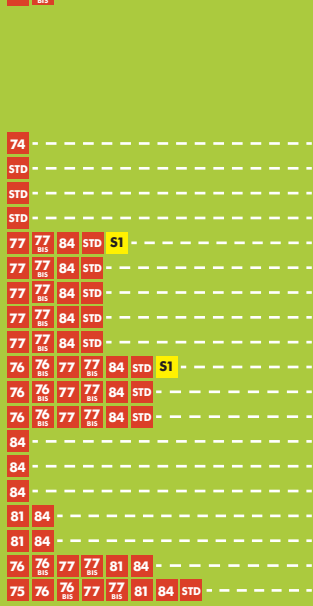

Rue Rabelais
Chemin Bois D'Hosto
Cryptomérias
Chemin Tamarin
Cryptomérias
Chemin Tamarin
École La Crête
Rue Narcisse Huet
Cambar
Ravine Bras Des Ponts
École Maternelle Jacques Payet
Chemin Du Volcan
Chemin Des Barbades
Chemin Des Balzamines Haut
Chemin Des Balzamines Bas
Chemin Des Goyaviers
Radiers
Ti Bon Dieu
Gingembre
Crotons
Route Matouta
Route Matouta 1
Route Des Zinnias
École Matouta
Matouta
École Matouta
Route Des Zinnias
Route Matouta 1
Route Matouta

77 77